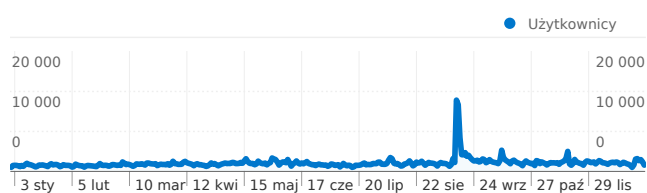

Wykorzystanie witryny

652 270 Odwiedziny

51,27% Współczynnik odrzuceń

1 811 733 Odśtony

00:03:34 Śr. czas spędzony w witrynie

2,78 Strony/odwiedziny

41,17% % nowych odwiedzin

Przegląd użytkowników

Użytkownicy
276 925

Przegląd źródeł odwiedzin

- **Wyszukiwarki**
337 357,00 (51,72%)
- **Witryny odsyłające**
183 910,00 (28,20%)
- **Odwiedziny bezpośrednie**
131 003,00 (20,08%)

Przegląd treści

Strony	Odśtony	% odśton
/	506 069	27,93%
/wiadomosci/dzial/aktualnosci/	57 748	3,19%
/wiadomosci/czytaj/4656/niech	42 379	2,34%
/wiadomosci/dzial/sport/1.html	18 780	1,04%
/wiadomosci/dzial/kultura/4.ht	13 387	0,74%