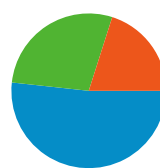

Wykorzystanie witryny

652 270 Odwiedziny

51,27% Współczynnik odrzuceń

1 811 733 Odśtony

00:03:34 Śr. czas spędzony w witrynie

2,78 Strony/odwiedziny

41,17% % nowych odwiedzin

Przegląd użytkowników

Użytkownicy
276 925

Przegląd źródeł odwiedzin

- **Wyszukiwarki**
337 357,00 (51,72%)
- **Witryny odsyłające**
183 910,00 (28,20%)
- **Odwiedziny bezpośrednie**
131 003,00 (20,08%)

Przegląd treści

Strony	Odśtony	% odśton
/	506 069	27,93%
/wiadomosci/dzial/aktualnosci/	57 748	3,19%
/wiadomosci/czytaj/4656/niech	42 379	2,34%
/wiadomosci/dzial/sport/1.html	18 780	1,04%
/wiadomosci/dzial/kultura/4.ht	13 387	0,74%