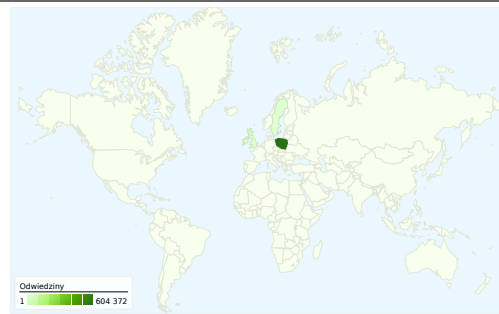

Wykorzystanie witryny

Przegląd użytkowników

Nakładka mapy

Przegląd źródeł odwiedzin

Przegląd treści

| Strony | Odstrony | % odstron |
|-------------------------------|----------|-----------|
| /index.php?c=15 | 408 172 | 13,74% |
| / | 256 082 | 8,62% |
| /index.php | 131 196 | 4,41% |
| /viewforum.php?f=176 | 124 087 | 4,18% |
| /search.php?search_id=lastvis | 57 402 | 1,93% |