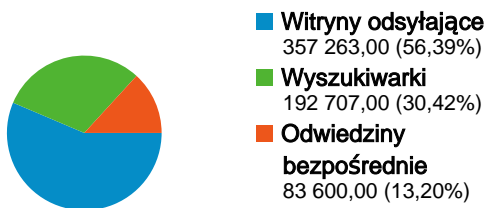

Wykorzystanie witryny

Przegląd użytkowników

Nakładka mapy

Przegląd źródeł odwiedzin

Przegląd treści

| Strony | Odstrony | % odstron |
|-------------------------------|----------|-----------|
| /index.php?c=15 | 408 172 | 13,74% |
| / | 256 082 | 8,62% |
| /index.php | 131 196 | 4,41% |
| /viewforum.php?f=176 | 124 087 | 4,18% |
| /search.php?search_id=lastvis | 57 402 | 1,93% |