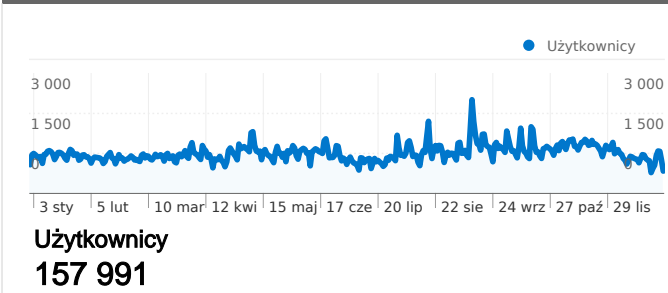

Wykorzystanie witryny

Przegląd użytkowników

Nakładka mapy

Przegląd źródeł odwiedzin

Przegląd treści

| Strony | Odstrony | % odstron |
|-------------------------------|----------|-----------|
| /index.php?c=15 | 408 172 | 13,74% |
| / | 256 082 | 8,62% |
| /index.php | 131 196 | 4,41% |
| /viewforum.php?f=176 | 124 087 | 4,18% |
| /search.php?search_id=lastvis | 57 402 | 1,93% |